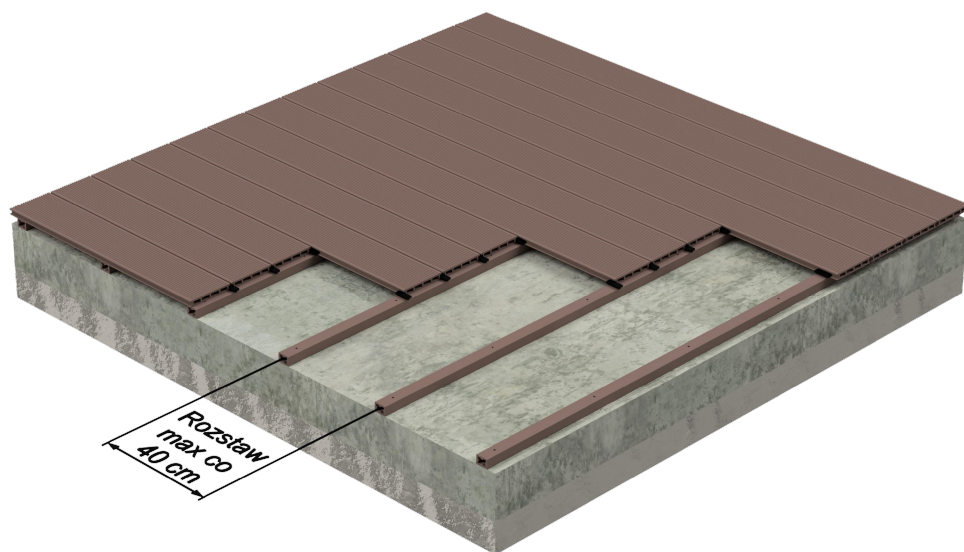

Klips montażowy HP-1 z wkrętem nierdzewnym

Deska tarasowa EkoTeak HD150H21 - 21mm

Legar kompozytowy EkoTeak HD40H30 - 30-40mm

Hydroizolacja

Płyta betonowa / wylewka ze spadkiem

Nr rys.	Właściciel	Sporządził	Data
1	EkoTeak Sp. z o.o.	Łukasz Bąk	16.10.2020r.
		Nazwa	
		Karta systemu: system tarasowy na wylewkę	
Opis		Grupa	Format
Przekrój podłużny, wizualizacja, detal		Taras, balkony, pomosty	A4