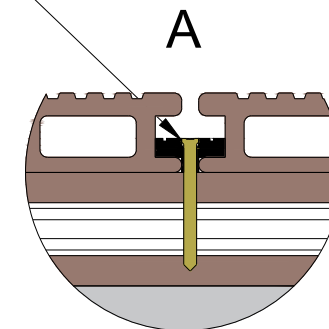

Klips montażowy HP-1 z wkrętem nierdzewnym

Deska tarasowa EkoTeak HD150H21 - 21mm

Legar kompozytowy EkoTeak HD40H30 - 30-40mm

Hydroizolacja

Płyta betonowa / wylewka ze spadkiem

Nr rys.	Właściciel	Sporządził	Data
1	EkoTeak Sp. z o.o.	Łukasz Bąk	16.10.2020r.
		Nazwa	
		Karta systemu: system tarasowy na wylewkę	
Opis		Grupa	Format
Przekrój podłużny, wizualizacja, detal		Taras, balkony, pomosty	A4