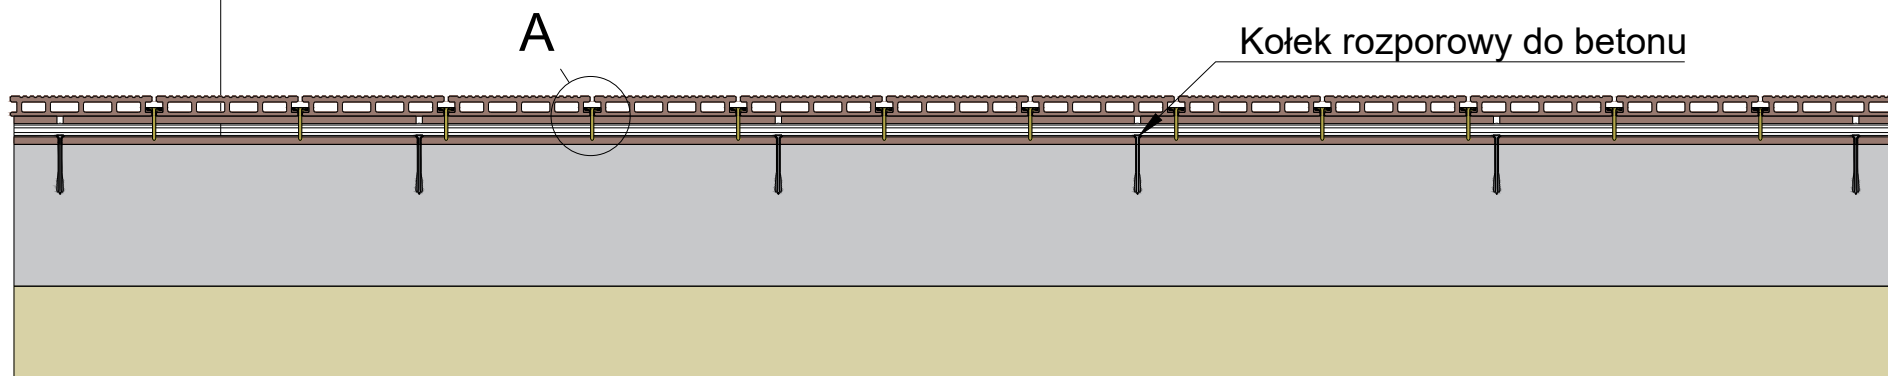

Klips montażowy HP-1 z wkrętem nierdzewnym

Deska tarasowa EkoTeak HD150H21 - 21mm

Legar kompozytowy EkoTeak HD40H30 - 30-40mm

Hydroizolacja

Płyta betonowa / wylewka ze spadkiem

Nr rys.	Właściciel	Sporządził	Data
1	EkoTeak Sp. z o.o.	Łukasz Bąk	16.10.2020r.
		Nazwa	
		Karta systemu: system tarasowy na wylewkę	
Opis		Grupa	Format
Przekrój podłużny, wizualizacja, detal		Taras, balkony, pomosty	A4