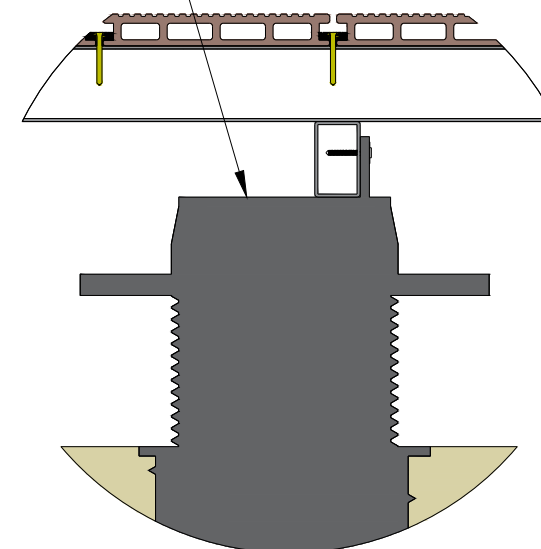

Deska tarasowa EkoTeak HD150H21 - 21mm
 Legar aluminiowy EkoTeak ALU50H30 - 50mm
 Kontrlegar aluminiowy EkoTeak ALU50H30 - 50mm
 Regulowana śruba tarasowa
 Grunt

Regulowana
 śruba tarasowa

A

Nr rys.	Właściciel	Sporządził	Data
1	EkoTeak Sp. z o.o.	Łukasz Bąk	16.10.2020r.
		Nazwa Karta systemu: system tarasowy na gruncie na poziomowanych śrubach tarasowych	
Opis Przekrój podłużny i widok izometryczny		Grupa Tarasy, balkony, pomosty	Format A4