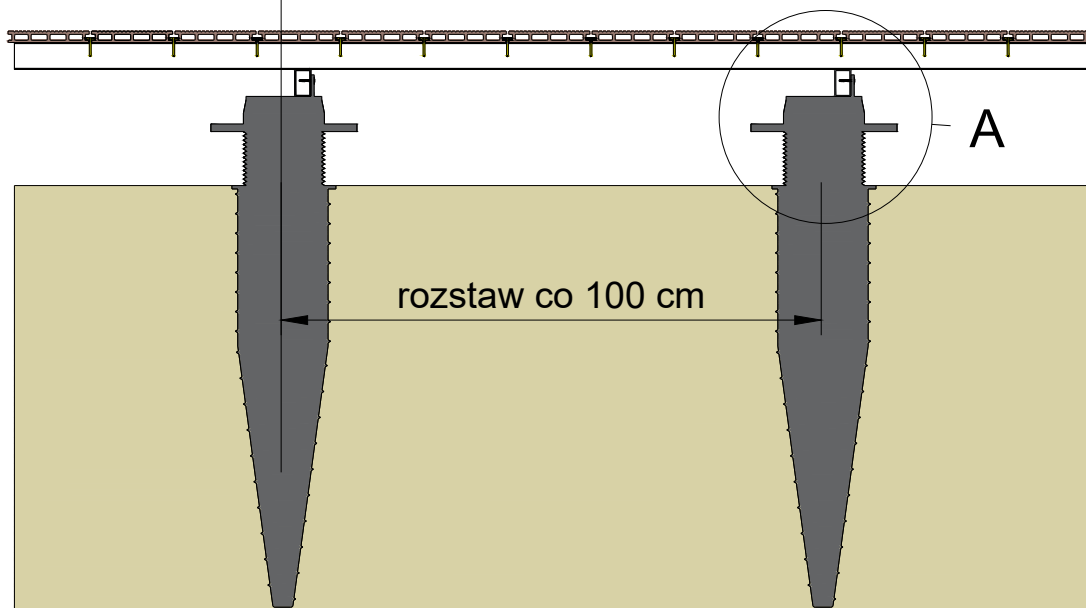

Deska tarasowa EkoTeak HD150H21 - 21mm
 Legar aluminiowy EkoTeak ALU50H30 - 50mm
 Kontrlegar aluminiowy EkoTeak ALU50H30 - 50mm
 Regulowana śruba tarasowa
 Grunt

Regulowana
 śruba tarasowa

A

Nr rys.	Właściciel	Sporządził	Data
1	EkoTeak Sp. z o.o.	Łukasz Bąk	16.10.2020r.
		Nazwa Karta systemu: system tarasowy na gruncie na poziomowanych śrubach tarasowych	
Opis Przekrój podłużny i widok izometryczny		Grupa Tarasy, balkony, pomosty	Format A4