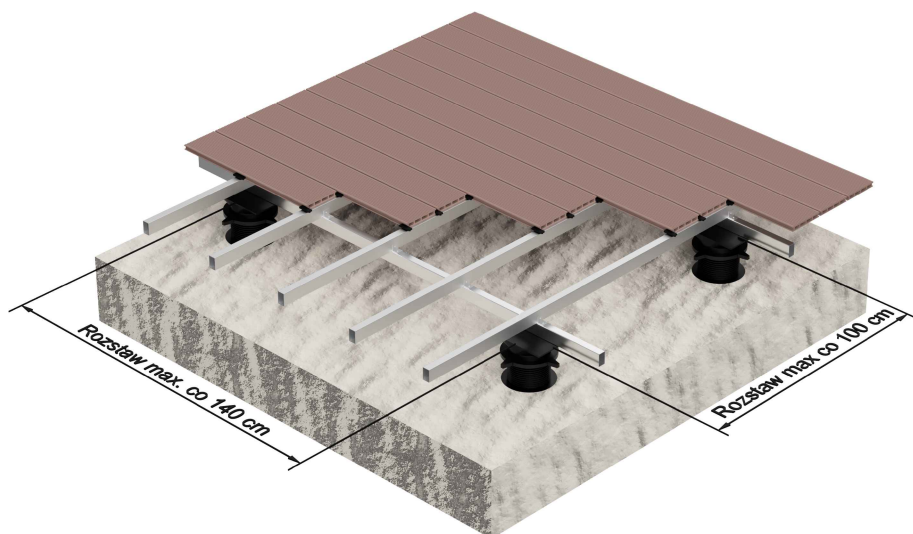

Deska tarasowa EkoTeak HD150H21 - 21mm
 Legar aluminiowy EkoTeak ALU50H30 - 50mm
 Kontrlegar aluminiowy EkoTeak ALU50H30 - 50mm
 Regulowana śruba tarasowa
 Grunt

Regulowana
 śruba tarasowa

A

Nr rys.	Właściciel	Sporządził	Data
1	EkoTeak Sp. z o.o.	Łukasz Bąk	16.10.2020r.
		Nazwa Karta systemu: system tarasowy na gruncie na poziomowanych śrubach tarasowych	
Opis Przekrój podłużny i widok izometryczny		Grupa Tarasy, balkony, pomosty	Format A4