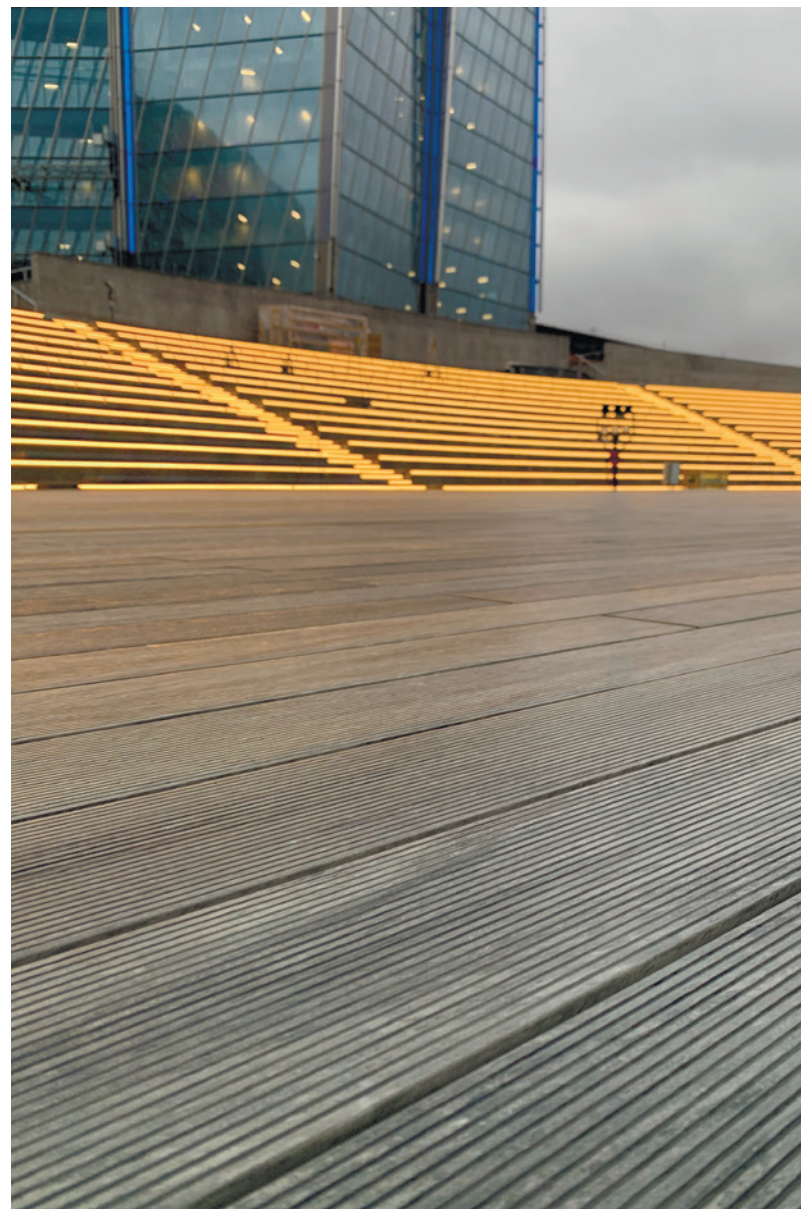

Grey

OBIEKT

Nasha Dacha

POWIERZCHNIA

700 m²

38

Bruggan
premium decking

OBSZARY