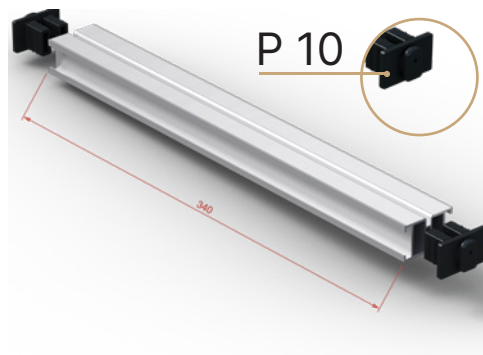

REDUKUJE
KOSZTY O
35%

NISKA WAGA I
NIEWIELKA
WYSOKOŚĆ

IDEALNY DO
KONSERWACJI
DACHÓW I TARASÓW

WYSOKA
NIEZAWODNOŚĆ I
TRWAŁOŚĆ

1. Umieść regulowane wsporniki na przygotowanej podstawie i zamocuj aluminiowe legary w specjalnych zaciskach na górze wsporników.