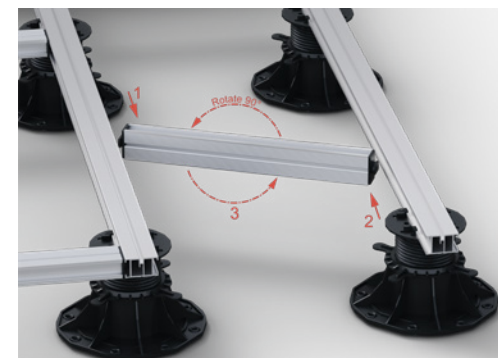

REDUKUJE
KOSZTY O
35%

NISKA WAGA I
NIEWIELKA
WYSOKOŚĆ

IDEALNY DO
KONSERWACJI
DACHÓW I TARASÓW

WYSOKA
NIEZAWODNOŚĆ I
TRWAŁOŚĆ

1. Umieść regulowane wsporniki na przygotowanej podstawie i zamocuj aluminiowe legary w specjalnych zaciskach na górze wsporników.

2. Przygotuj odcinek legara o długości 340 mm i włóż elementy łączące P10 w oba końce lagara.

3. Połącz sekcję z legarami prowadzącymi za pomocą elementów P10. W tym celu włóż elementy łączące do rowków na szynach prowadzących i obróć sekcję o 90 stopni, aby bezpiecznie zamocować konstrukcję ramy.