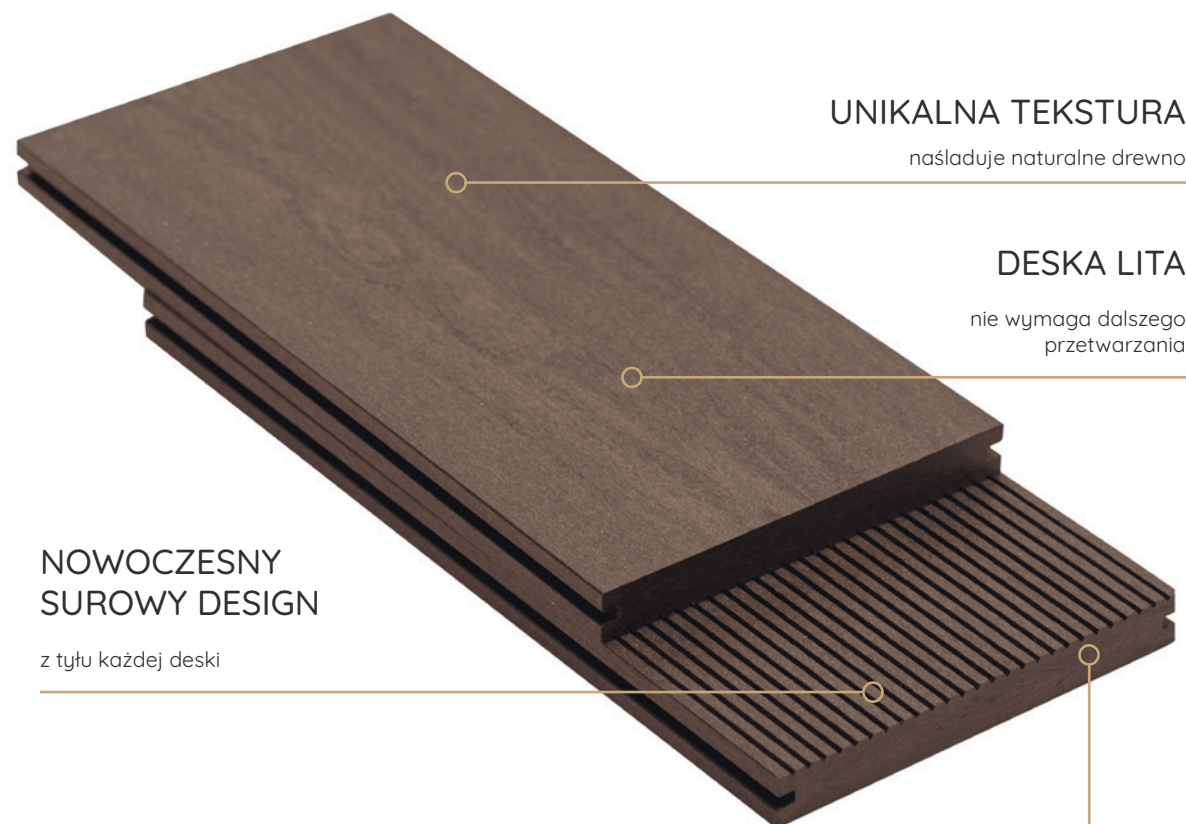

08

INNOWACYJNE
DREWNO

BRUGGAN MULTICOLOR

INNOWACJA

Nasza firma była pierwszą, której udało się imitować "roczne słoje" drewna na materiale kompozytowym. Dzięki temu deski Bruggan są niemal identyczne jak prawdziwe drewno. Nie tylko odtwarza naturalny kolor drewna, ale jest również bardzo zbliżony do jego właściwości fizycznych i technicznych - można go ciąć i szlifować tak samo jak drewno.

Poczuj ciepło drewna pod stopami, gdy będziesz chodził boso po swoim tarasie wykonanym z desek Bruggan.

UNIKALNA TEKSTURA

naśladuje naturalne drewno

DESKA LITA

nie wymaga dalszego
przetwarzania

NOWOCZESNY
SUROWY DESIGN

z tyłu każdej deski

TEKSTURA PO CAŁEJ GRUBOŚCI DESKI

odtwarza "roczne słoje" w przekroju deski