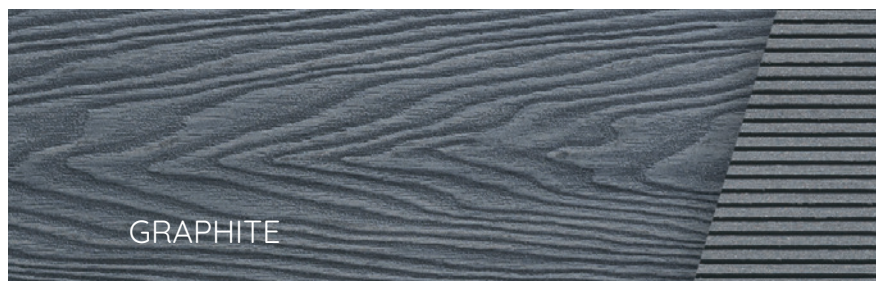

Stal nierdzewna 304

KLIPS MOCUJĄCY

Stal nierdzewna 304

KLIP

Smart click

**ŚRUBA ZE STALI
NIERDZEWNEJ**

25x4 mm

BASIC COLLECTION