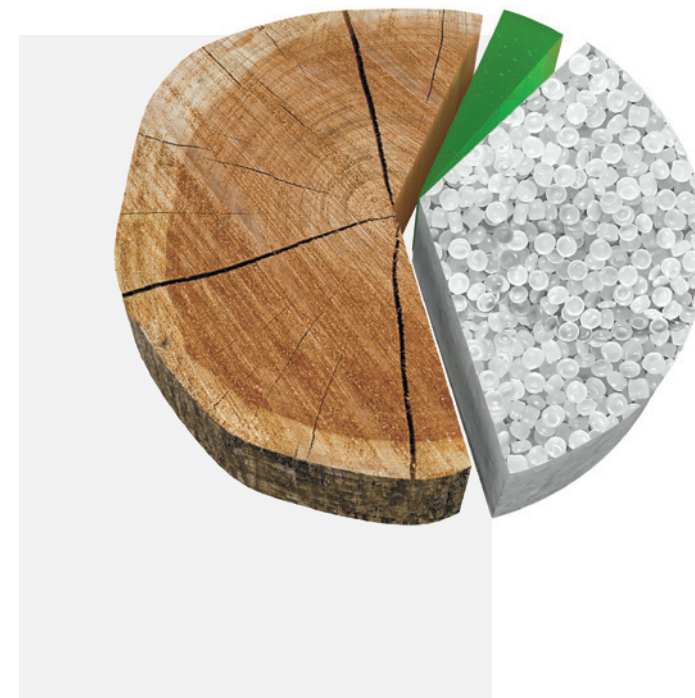

Tylko mączka z twardego drewna nadaje desce niezbędną wytrzymałość.

— Długość włókien i poziom wilgotności są ściśle kontrolowane.

WYBÓR DODATKÓW O NAJWYŻSZEJ JAKOŚCI

— Zapewniają one ochronę przed promieniowaniem UV i wiążą drewno z polimerem.

Ich jakość decyduje o wytrzymałości materiału, jego odporności na czynniki zewnętrzne i trwałości.

— Przy produkcji desek Bruggan stosujemy wyłącznie dodatki najlepszych marek na świecie, nie stosujemy tanich zamienników.

— Każdy dodatek posiada kartę charakterystyki.

Gwarantuje to jakość, a także eliminuje negatywny wpływ na zdrowie i środowisko.

60%
MĄKA
DRZEWNA

30%
POLIMERY

10%
ŚRODKI
STABILIZUJĄ
CE

Bruggan
premium decking

WYSOKIE STANDARDY JAKOŚCI

Przywiązujemy dużą wagę do jakości produktów, ponieważ zależy nam na bezpieczeństwie i komforcie naszych klientów. Dlatego przy produkcji desek tarasowych Bruggan stosujemy wielopoziomą kontrolę laboratoryjną, która obejmuje badanie surowców - mączki drzewnej, polimerów i dodatków - pod kątem spełniania wysokich standardów jakościowych.