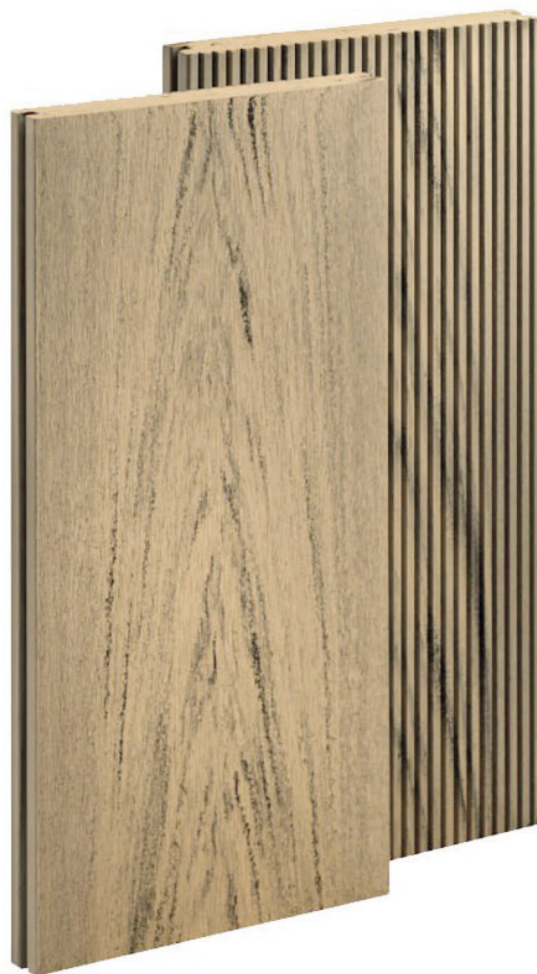

SAND

Sand to nowy kolor w palecie desek tarasowych Bruggan Multicolor, który doskonale komponuje się z parkietem bukowym, dębowym lub teakowym. Tworząc taras w odcieniu Sand, można zharmonizować wystrój wewnętrzny i zewnętrzny domu, aby wzajemnie się uzupełniały. Sand wygląda naturalnie, nadając tarasowi przytulny i spokojny charakter.

Ze względu na swoją uniwersalność współgra również z niemal wszystkimi kolorami z ciepłej i chłodnej palety, co pozwala na eksperymentowanie z meblami, tekstyliami i roślinami. Stwórz swój idealny taras z Bruggan Multicolor Sand.