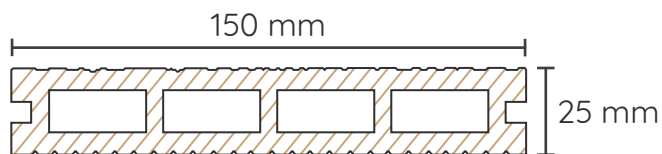

16

BRUGGAN ELEGANT LIGHT 3D

WYJĄTKOWOŚĆ
DESKI

PARAMETRY

UNIKALNA KOMBINACJA KOLORÓW

na każdej desce, podkreślając
autentyczność

WIELOTONOWA

dopasowanie kolorów, nadające wygląd
naturalnego drewna

NOWOCZESNY ROWKOWANY WZÓR

kombinacja odcieni zapewniająca naturalny
wygląd stojów drewna