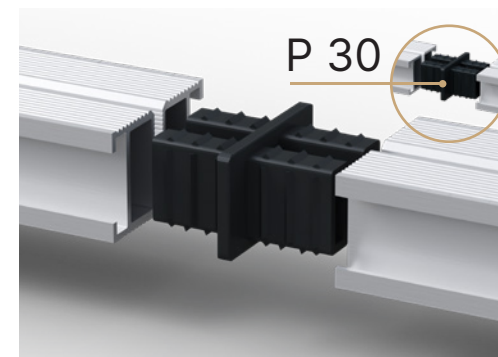

6. Do połączenia końcowego desek zaleca się użycie elementu mocującego P30. W tych miejscach należy zainstalować wspornik.