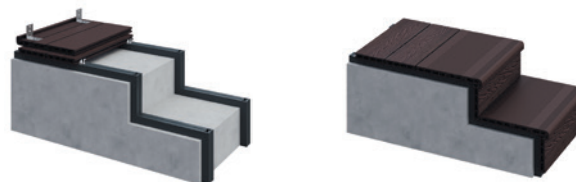

22

Bruggan
Elegant Light 3D

BRUGGAN ELEGANT STOPIEŃ

Stoپیء Elegant ma szerokość 320 mm. Idealnie nadaje się do stosowania w połączeniu z deskami Bruggan Elegant, tworząc piękny i funkcjonalny taras. Ze względu na specjalną konstrukcję okapu stopnia można zainstalować taśmę LED do oświetlenia, która dodaje stylu i bezpieczeństwa użytkowania w nocy.