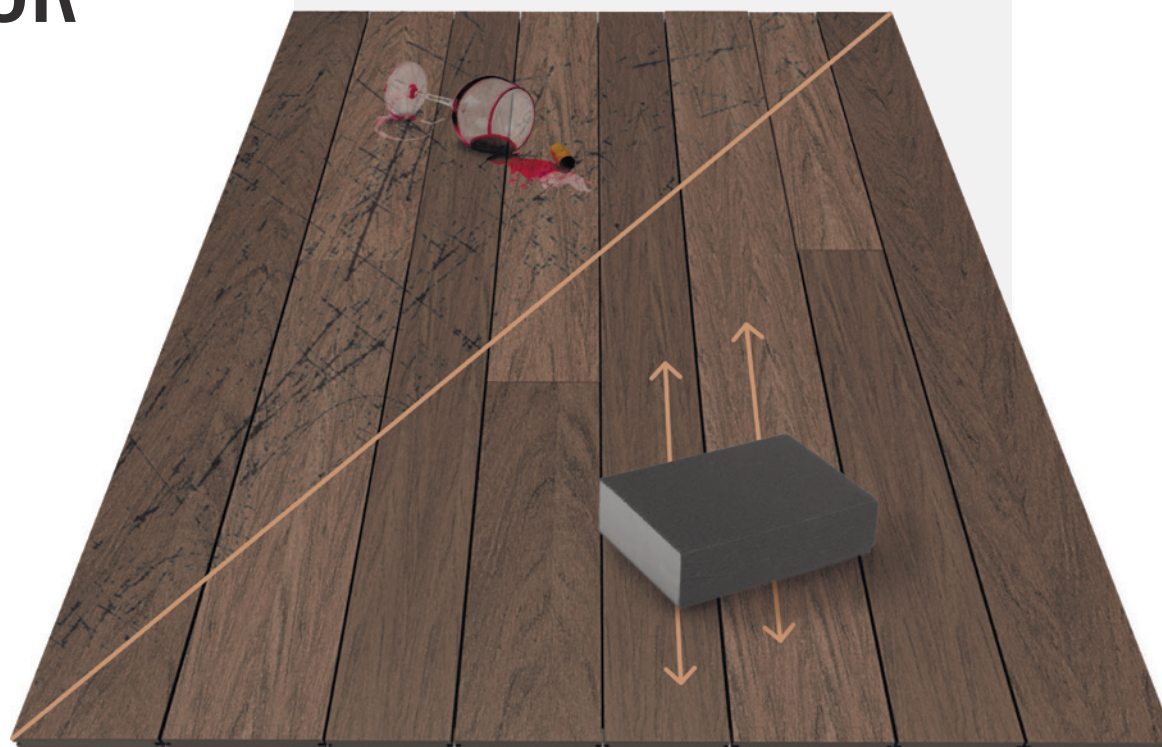

DESKA TARASOWA BRUGGAN MULTICOLOR

MA ODNAWIALNĄ POWIERZCHNIĘ

W razie potrzeby wszelkie zarysowania i plamy można usunąć zwykłym papierem ściernym.

Nawet po latach codziennego użytkowania Twój taras będzie wyglądał jak nowy. Dlatego deska Bruggan nadaje się do stosowania w parkach, kawiarniach i innych miejscach o dużym natężeniu ruchu pieszego.