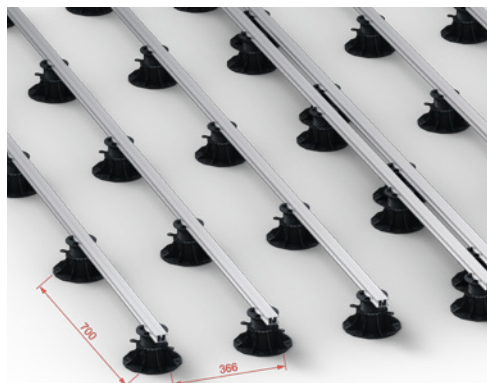

REDUKUJE
KOSZTY O
35%

NISKA WAGA I
NIEWIELKA
WYSOKOŚĆ

IDEALNY DO
KONSERWACJI
DACHÓW I TARASÓW

WYSOKA
NIEZAWODNOŚĆ I
TRWAŁOŚĆ

1. Umieść regulowane wsporniki na przygotowanej podstawie i zamocuj aluminiowe legary w specjalnych zaciskach na górze wsporników.

2. Przygotuj odcinek legara o długości 340 mm i włóż elementy łączące P10 w oba końce lagara.

3. Połącz sekcję z legarami prowadzącymi za pomocą elementów P10. W tym celu włóż elementy łączące do rowków na szynach prowadzących i obróć sekcję o 90 stopni, aby bezpiecznie zamocować konstrukcję ramy.