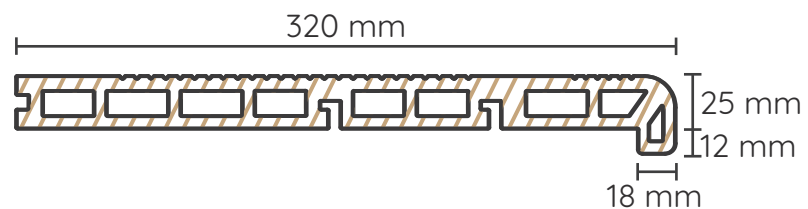

22

Bruggan
Elegant Light 3D

BRUGGAN ELEGANT STOPIEŃ

Stoپیء Elegant ma szerokość 320 mm. Idealnie nadaje się do stosowania w połączeniu z deskami Bruggan Elegant, tworząc piękny i funkcjonalny taras. Ze względu na specjalną konstrukcję okapu stopnia można zainstalować taśmę LED do oświetlenia, która dodaje stylu i bezpieczeństwa użytkowania w nocy.

PARAMETRY

Ten stopień ułatwia również instalację i stanowi świetny akcent wykończeniowy tarasu.