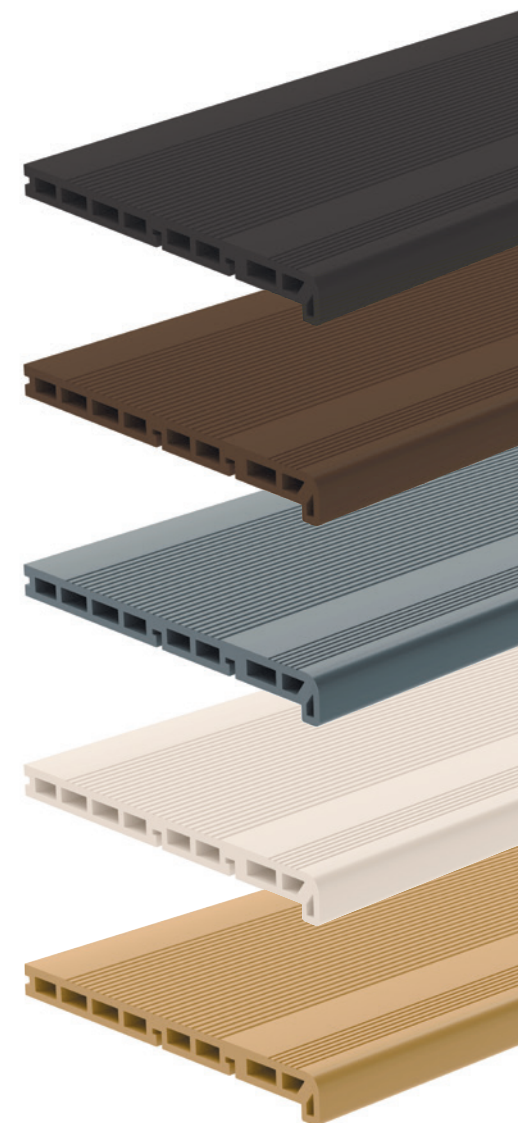

4. Przymocuj deskę tarasową do ramy zgodnie z instrukcją montażu.

5. Na połączeniach wzdłużnych legarów należy użyć elementu mocującego P20.

6. Do połączenia końcowego desek zaleca się użycie elementu mocującego P30. W tych miejscach należy zainstalować wspornik.

22

Bruggan
Elegant Light 3D

BRUGGAN ELEGANT STOPIEŃ

Stoپیء Elegant ma szerokość 320 mm. Idealnie nadaje się do stosowania w połączeniu z deskami Bruggan Elegant, tworząc piękny i funkcjonalny taras. Ze względu na specjalną konstrukcję okapu stopnia można zainstalować taśmę LED do oświetlenia, która dodaje stylu i bezpieczeństwa użytkowania w nocy.